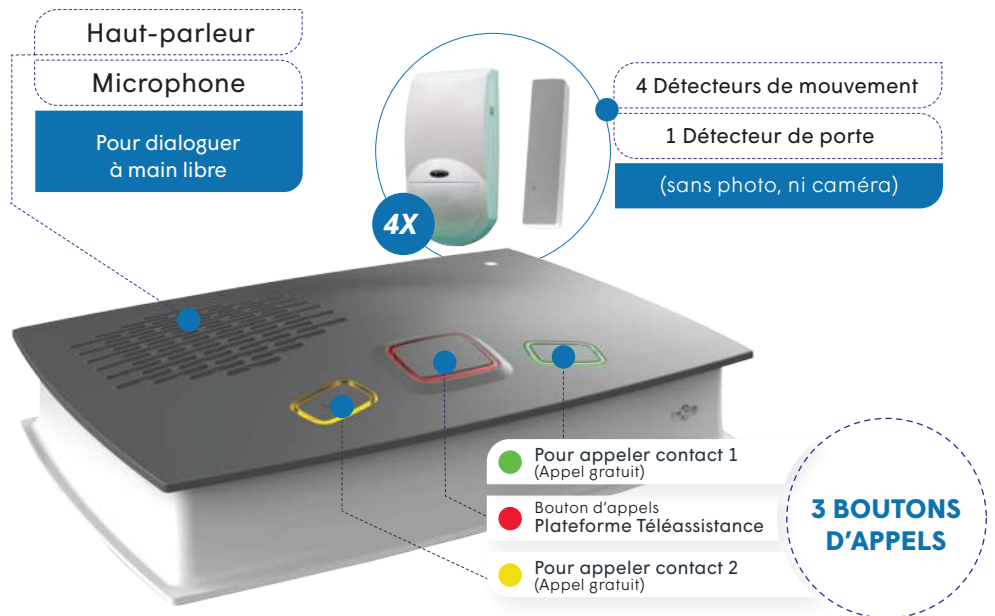

Carte SIM
multi-opérateurs

Batterie
de secours

sans photo

sans caméra

pas besoin
d'internet

- ✓ Installation sans travaux, sans trou, ni fil
- ✓ Se branche sur une simple prise de courant, pas besoin de prise téléphonique
- ✓ Carte SIM intégrée aucun coût supplémentaire
- ✓ 3 boutons d'appels (1 bouton vers notre plateforme de téléassistance et 2 boutons pour contacter facilement 2 proches)
- ✓ Micro et haut-parleur intégrés
- ✓ Batterie de secours (24h d'autonomie)
- ✓ Algorithme d'analyse de l'activité en continu développé par SeniorAdom qui détecte les changements d'habitude
- ✓ Alertes préventives pour prévenir les petites anomalies annonçant de plus grandes difficultés
- ✓ **Espace client sécurisé** pour paramétrer facilement les alertes, les destinataires des appels et suivre son activité

CARACTÉRISTIQUES TECHNIQUES

Boîtier CONNECT

Dimensions	: 210 x 150 x 40 mm
Alimentation primaire	: tensions 100Vac~240Vac
Alimentation secondaire	: 5V DC
Taux d'humidité	: entre 25-75%
Autonomie batterie	: 24h
Puissance du haut-parleur	: 90 dBA
Réseau téléphonie	: 4G

Détecteur de mouvement

Dimensions	: 115 x 55 x 35 mm
Température	: entre -10°C/+55°C
Angle de détection	: 90°
Pile lithium	: CR123A fournies par SeniorAdom

Détecteur de porte

Dimensions	: 95 x 20 x 20 mm
Précision capteur température	: +/- 0.5°C
Pile lithium	: CR123A fournies par SeniorAdom